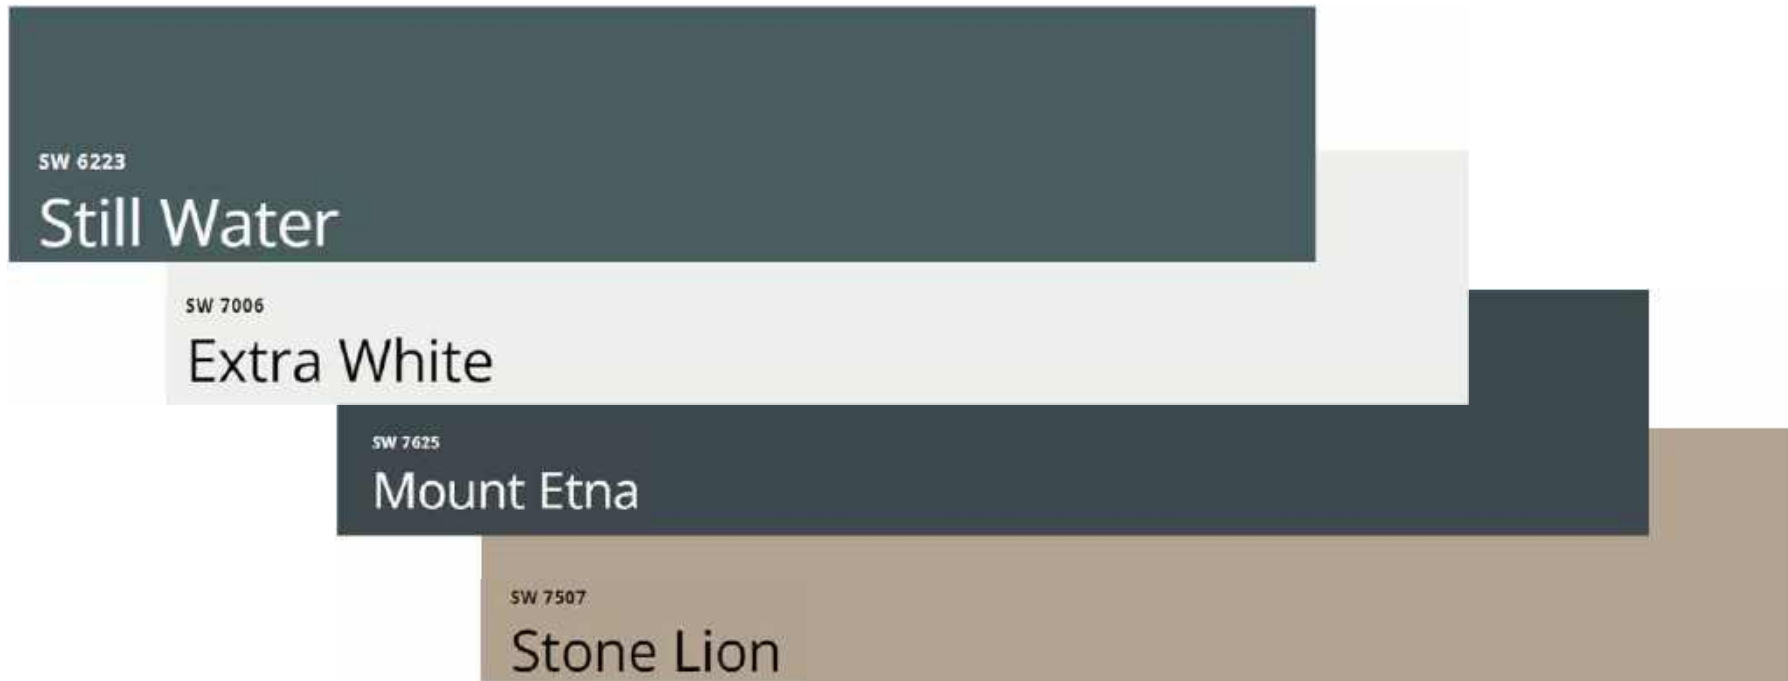

Color Scheme: #25-CH

Base (Body) Color	Trim	Front Door	Garage Door Options	Optional Accent
<i>SW 6223 Still Water</i>	<i>SW 7006 Extra White</i>	<i>SW 7625 Mount Etna</i>	<i>Same as base color or SW 7507 Stone Lion</i>	<i>SW 7507 Stone Lion</i>