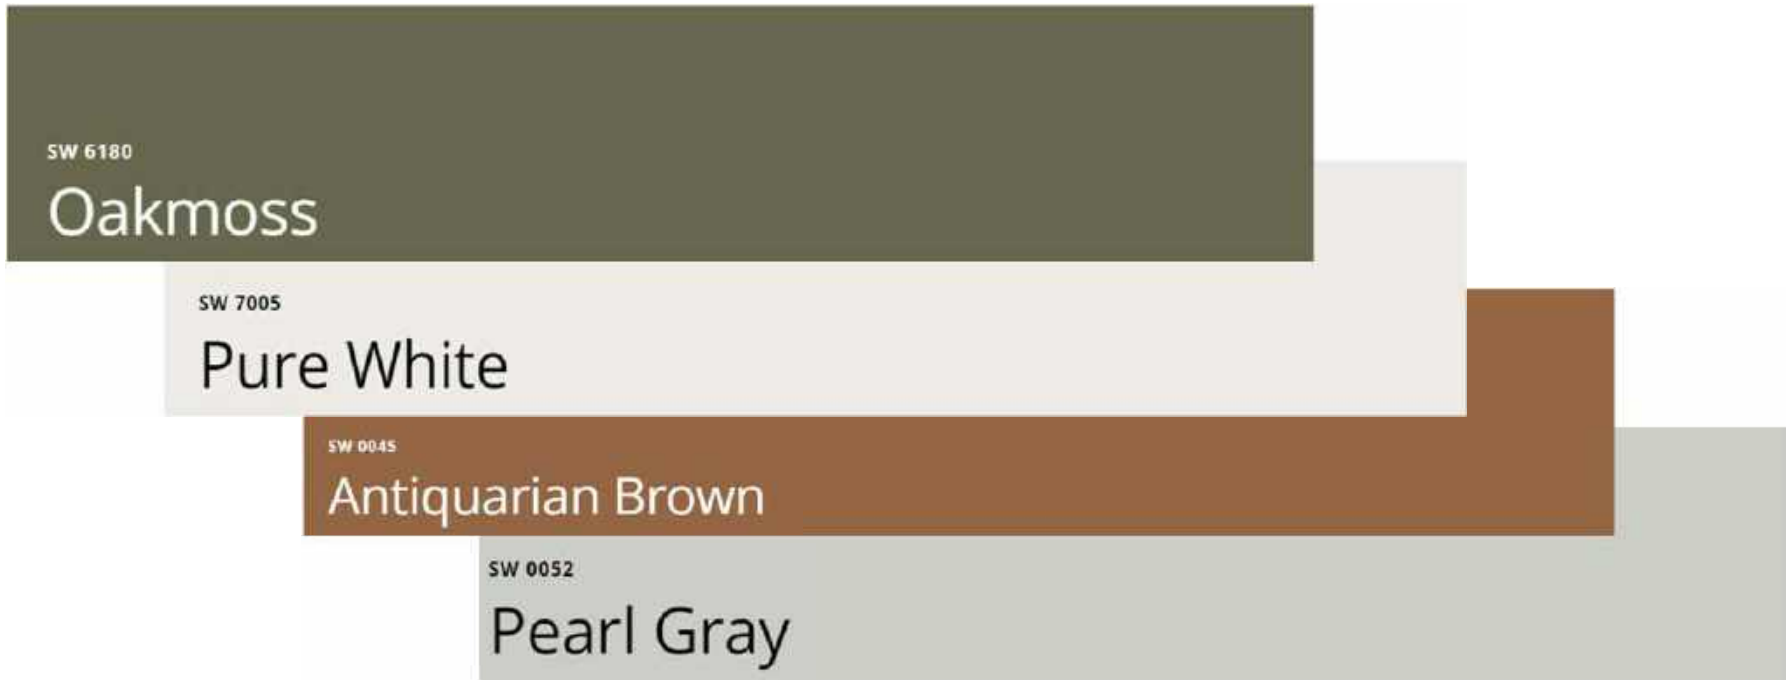

Color Scheme: #17-CH

Base (Body) Color	Trim	Front Door	Garage Door Options	Optional Accent
<i>SW 6180 Oakmoss</i>	<i>SW 7005 Pure White</i>	<i>SW 0045 Antiquarian Brown</i>	<i>Same as base color or SW 0052 Pearl Gray</i>	<i>SW 0052 Pearl Gray</i>