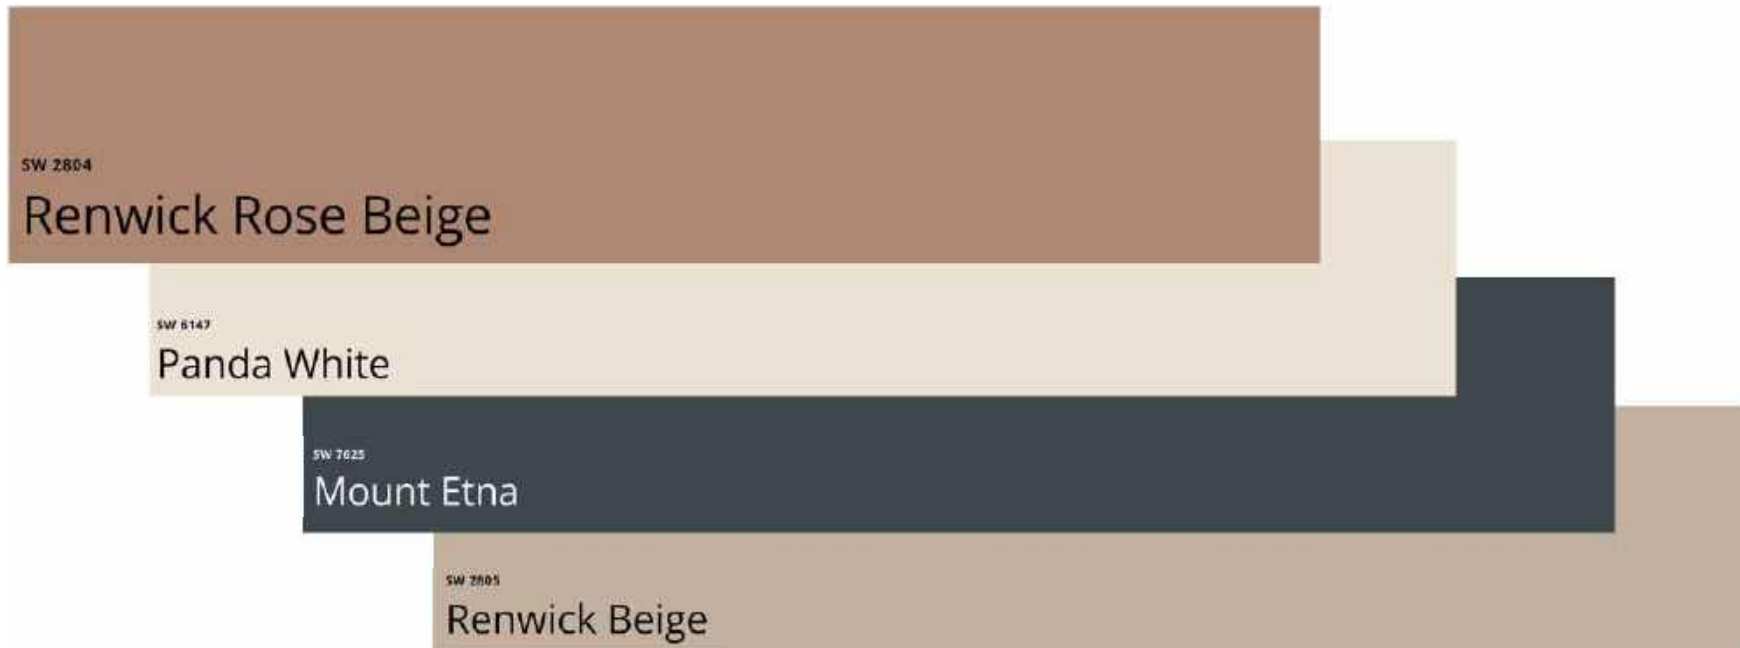

Color Scheme: #30-WM

Base (Body) Color	Trim	Front Door	Garage Door Options	Optional Accent
<i>SW 2804 Renwick Rose Beige</i>	<i>SW 6147 Panda White</i>	<i>SW 7625 Mount Etna</i>	<i>Same as base color or SW 2805 Renwick Beige</i>	<i>SW 2805 Renwick Beige</i>