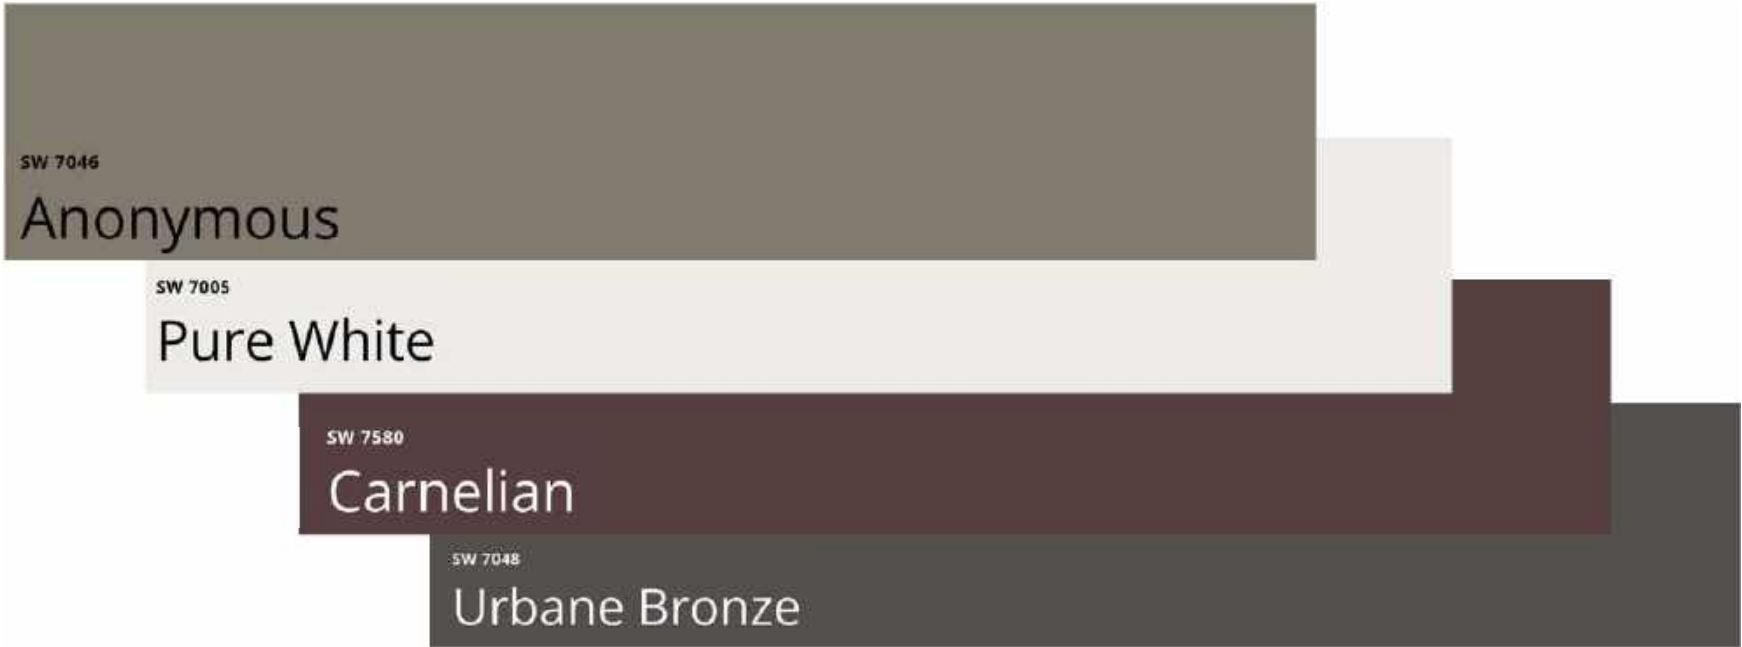

Color Scheme: #13-GH

Base (Body) Color	Trim	Front Door	Garage Door Options	Optional Accent
<i>SW 7046 Anonymous</i>	<i>SW 7005 Pure White</i>	<i>SW 7580 Carnelian</i>	<i>Same as base color or SW 7048 Urbane Bronze</i>	<i>SW 7048 Urbane Bronze</i>