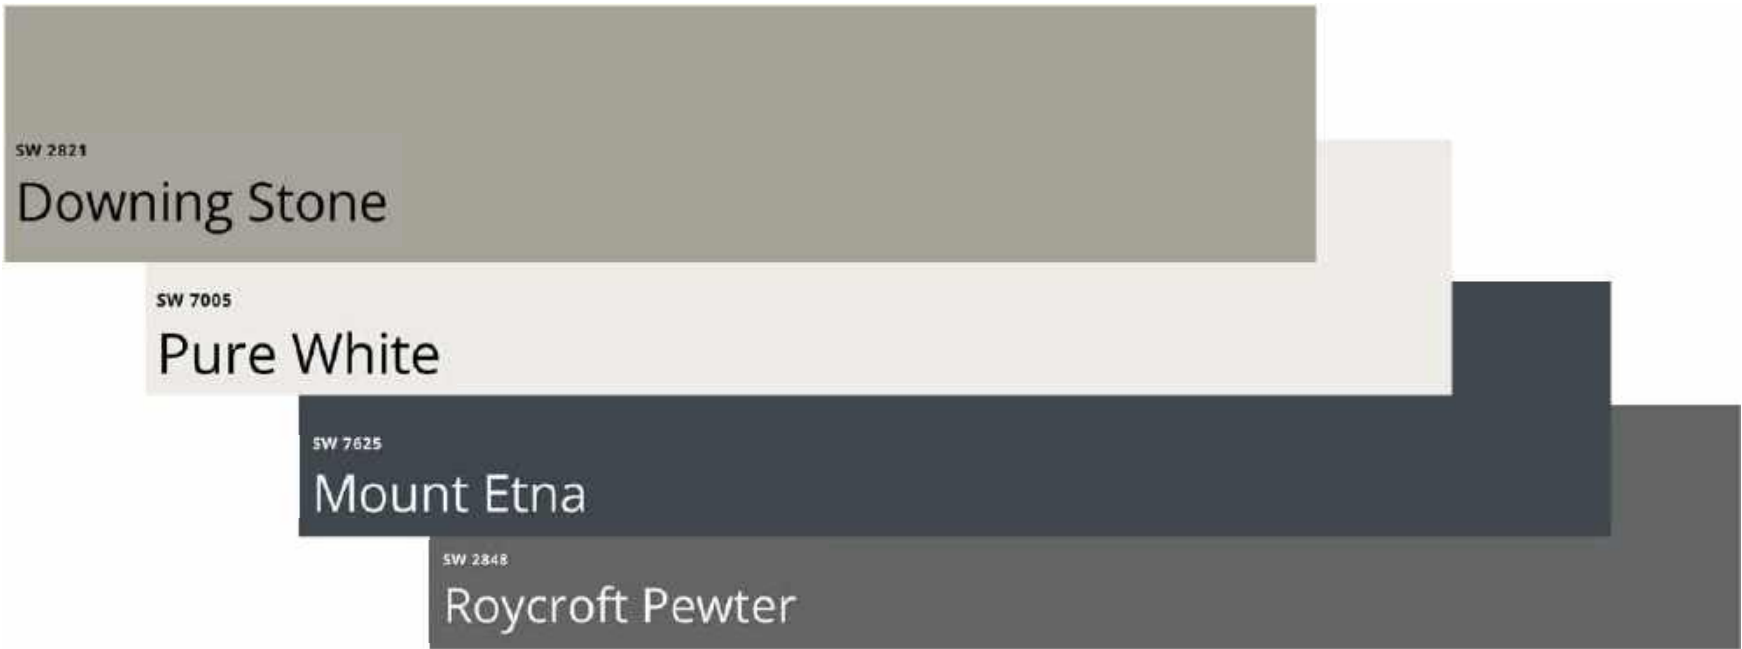

Color Scheme: #23-GH

Base (Body) Color	Trim	Front Door	Garage Door Options	Optional Accent
<i>SW 2821 Downing Stone</i>	<i>SW 7005 Pure White</i>	<i>SW 7625 Mount Etna</i>	<i>Same as base color or SW 2848 Roycroft Pewter</i>	<i>SW 2848 Roycroft Pewter</i>