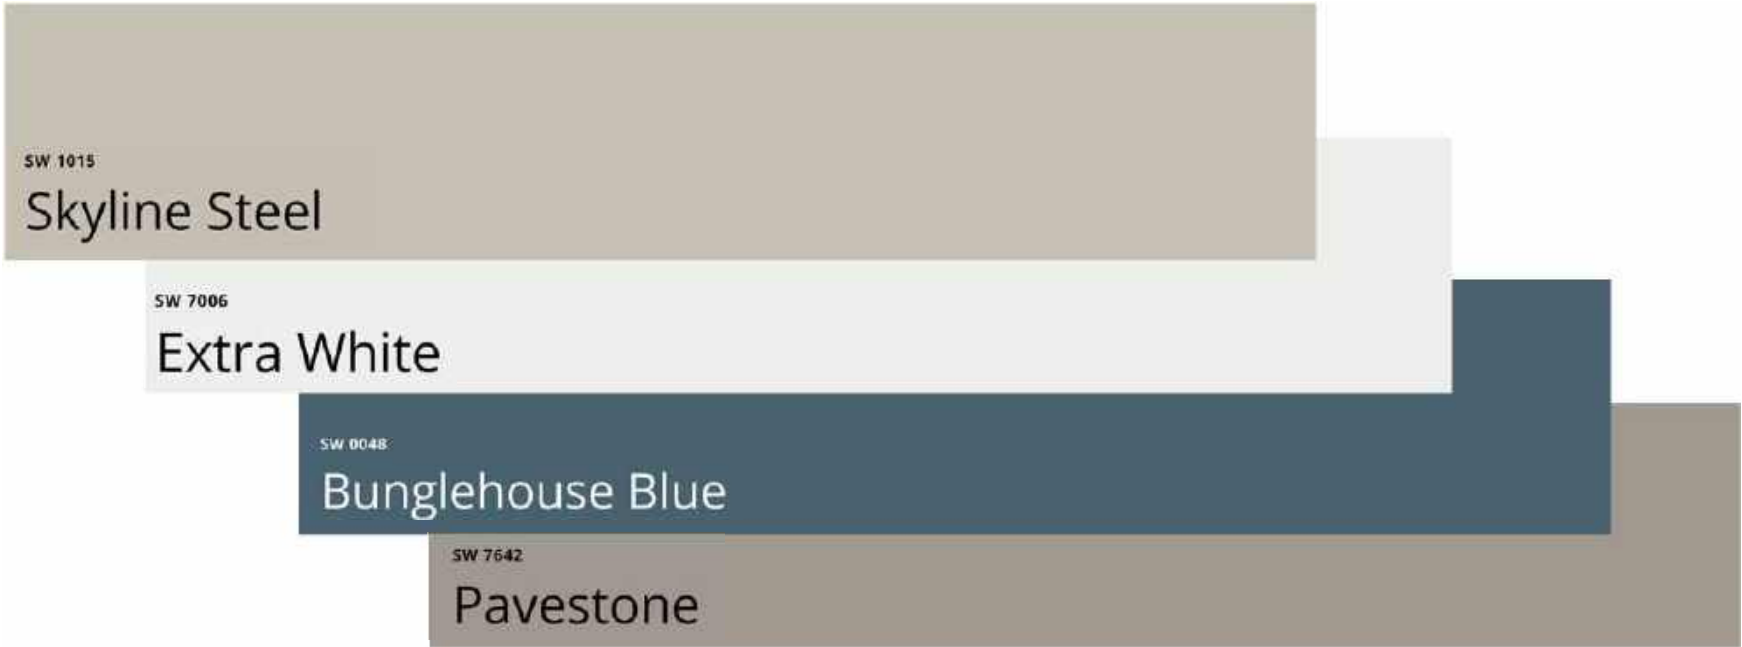

Color Scheme: #20-GH

Base (Body) Color	Trim	Front Door	Garage Door Options	Optional Accent
<i>SW 1015 Skyline Steel</i>	<i>SW 7006 Extra White</i>	<i>SW 0048 Bungalow Blue</i>	<i>Same as base color or SW 7642 Pavestone</i>	<i>SW 7642 Pavestone</i>