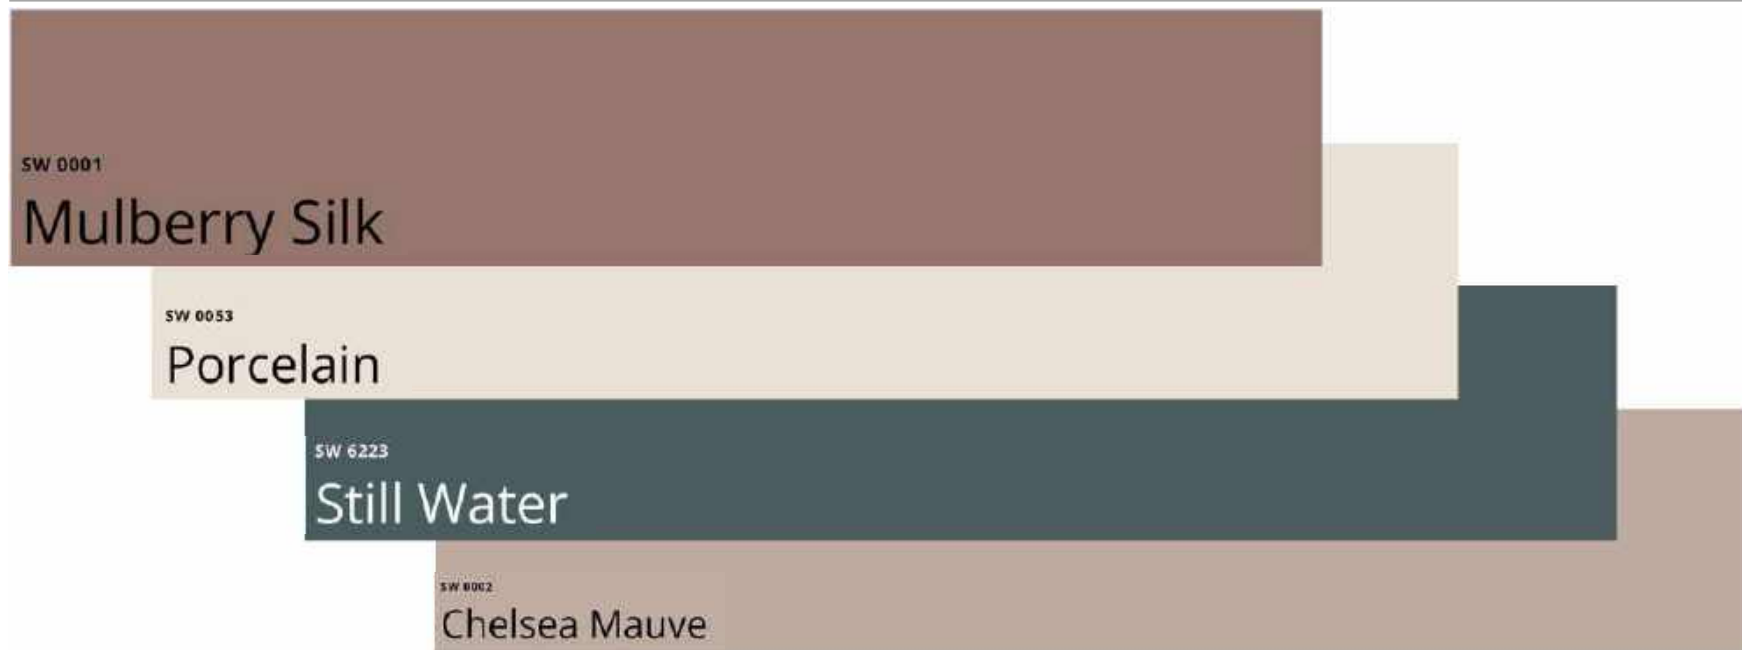

Color Scheme: #14-WM

Base (Body) Color	Trim	Front Door	Garage Door Options	Optional Accent
<i>SW 0001 Mulberry Silk</i>	<i>SW 0053 Porcelain</i>	<i>SW 6223 Still Water</i>	<i>Same as base color or SW 0002 Chelsea Mauve</i>	<i>SW 0002 Chelsea Mauve</i>