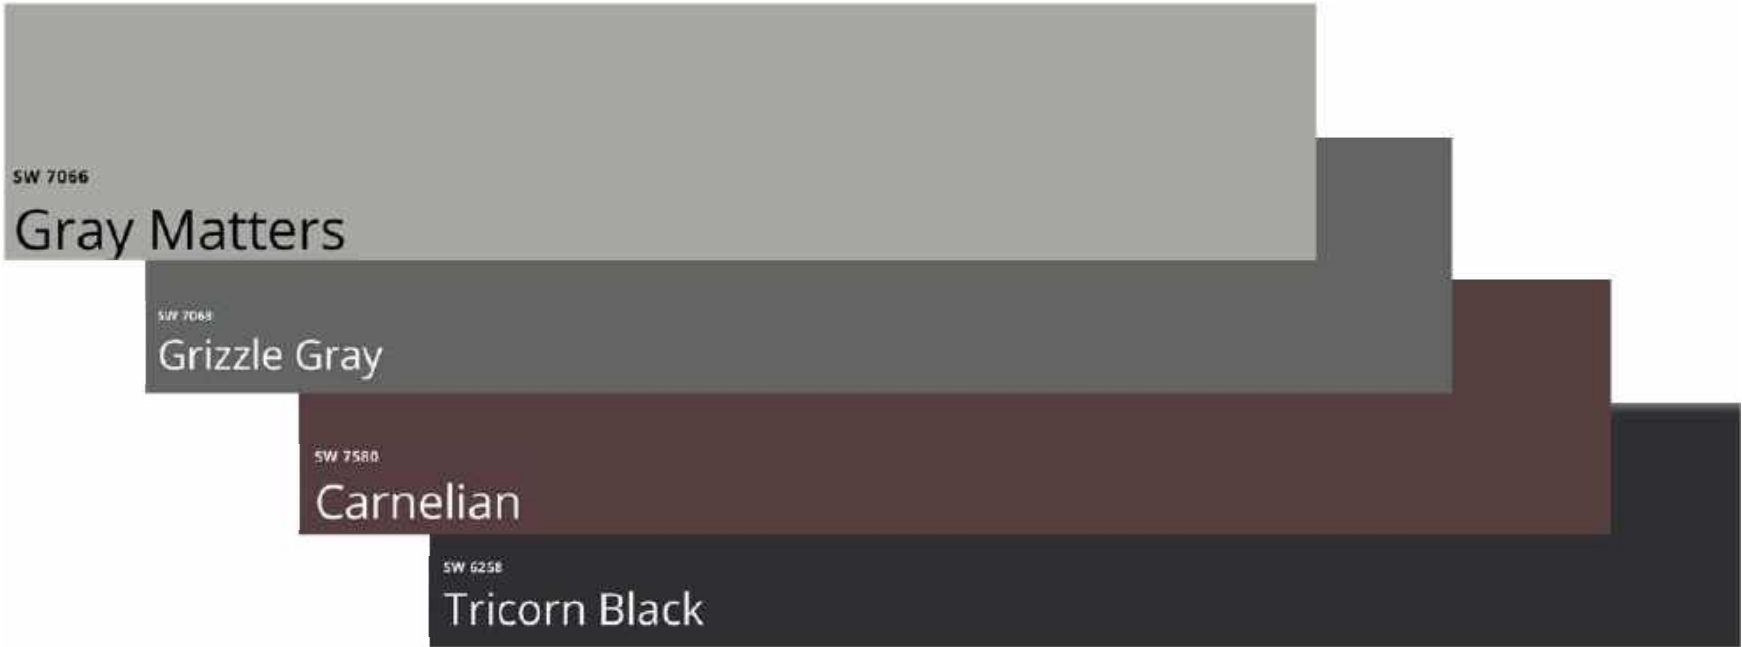

Color Scheme: #32-GH

Base (Body) Color	Trim	Front Door	Garage Door Options	Optional Accent
<i>SW 7066 Gray Matters</i>	<i>SW 7068 Grizzle Gray</i>	<i>SW 7580 Carnelian</i>	<i>Same as base color or SW 6258 Tricorn Black</i>	<i>SW 6258 Tricorn Black</i>