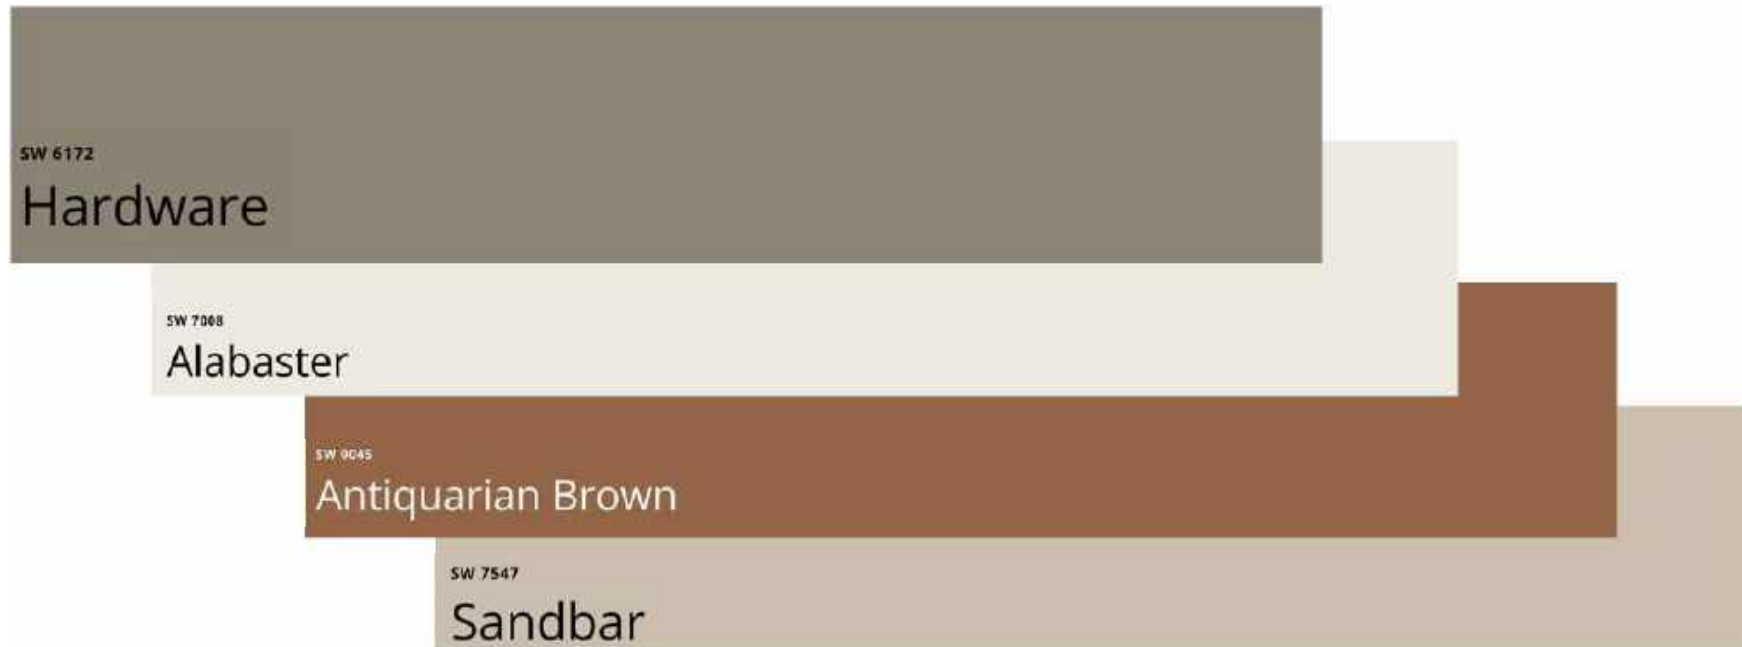

Color Scheme: #23-WM

Base (Body) Color	Trim	Front Door	Garage Door Options	Optional Accent
<i>SW 6172 Hardware</i>	<i>SW 7008 Alabaster</i>	<i>SW 0045 Antiquarian Brown</i>	<i>Same as base color or SW 7547 Sandbar</i>	<i>SW 7547 Sandbar</i>