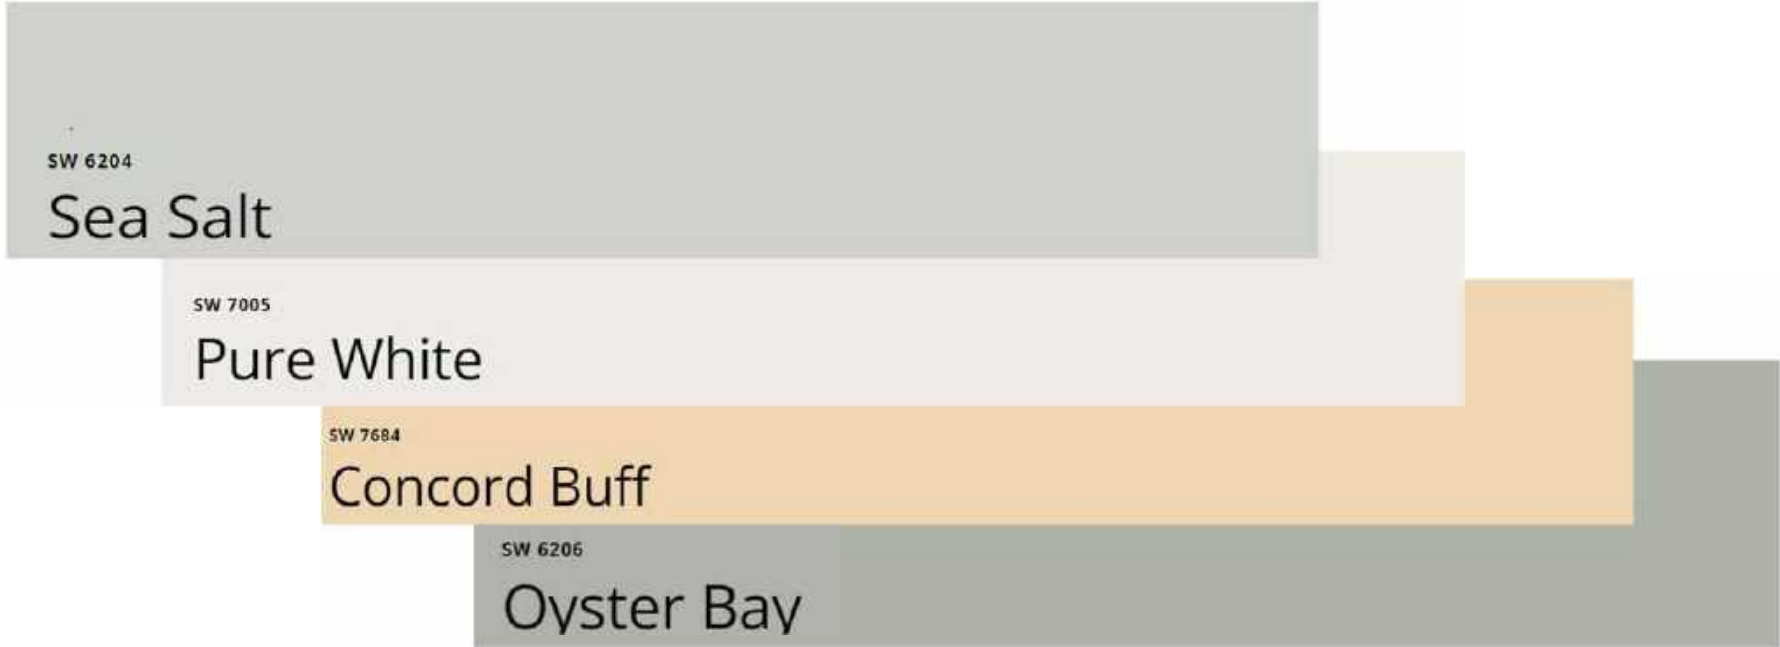

Color Scheme: #14-CH

Base (Body) Color	Trim	Front Door	Garage Door Options	Optional Accent
<i>SW 6204 Sea Salt</i>	<i>SW 7005 Pure White</i>	<i>SW 7684 Concord Buff</i>	<i>Same as base color or SW 6206 Oyster Bay</i>	<i>SW 6206 Oyster Bay</i>