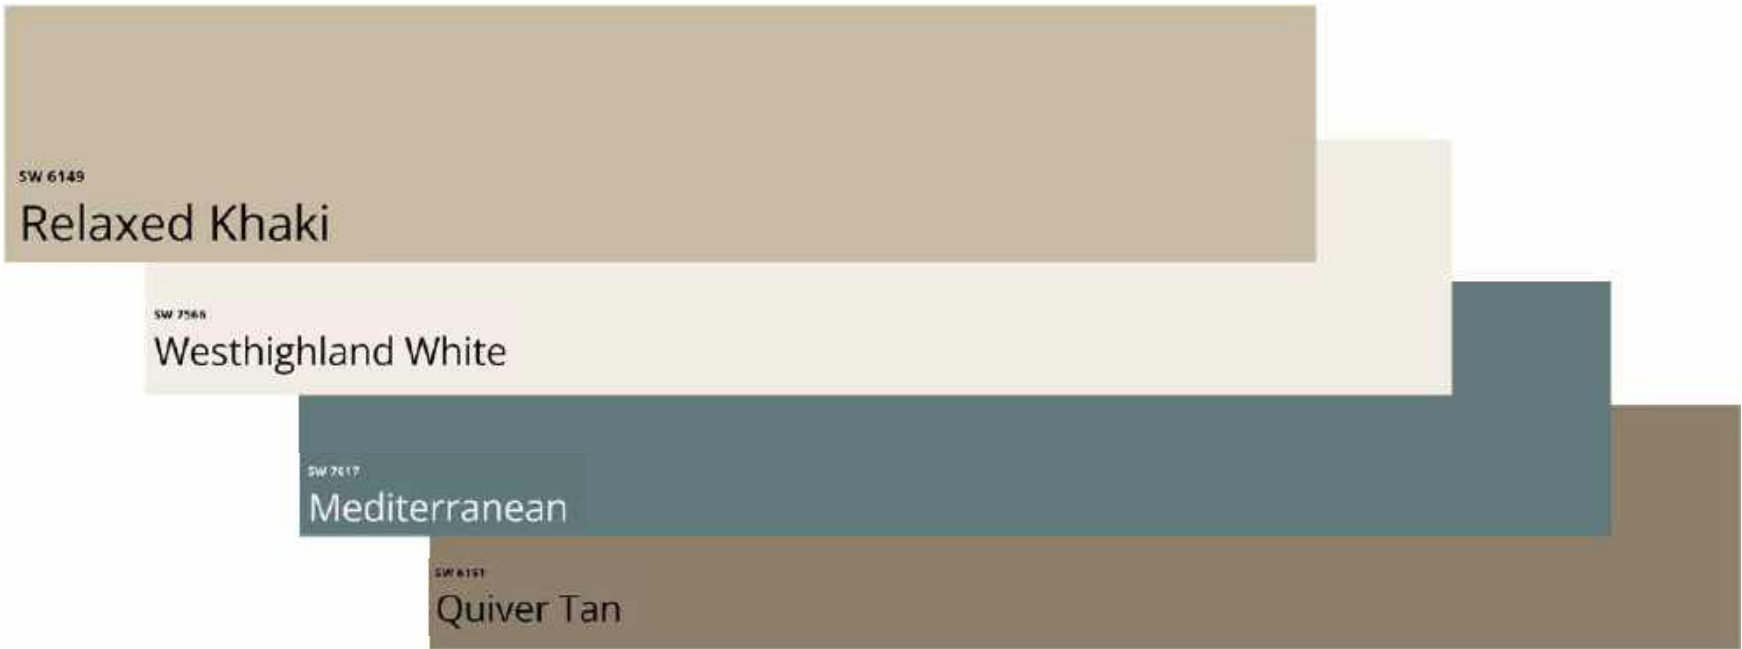

Color Scheme: #4-WM

Base (Body) Color	Trim	Front Door	Garage Door Options	Optional Accent
<i>SW 6149 Relaxed Khaki</i>	<i>SW 7566 Westhighland White</i>	<i>SW 7617 Mediterranean</i>	<i>Same as base color or SW 6151 Quiver Tan</i>	<i>SW 6151 Quiver Tan</i>