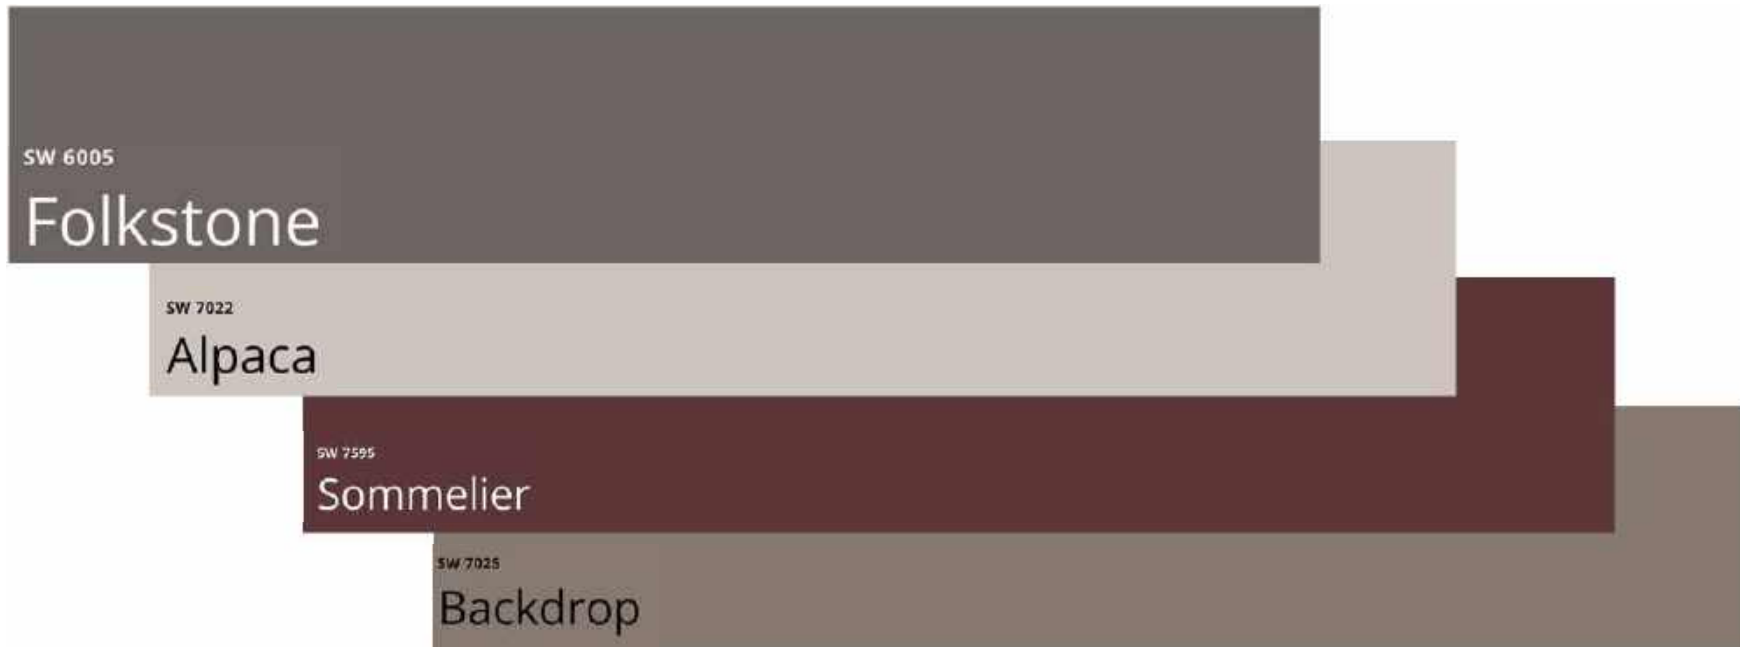

Color Scheme: #28-WM

Base (Body) Color	Trim	Front Door	Garage Door Options	Optional Accent
<i>SW 6005 Folkstone</i>	<i>SW 7022 Alpaca</i>	<i>SW 7595 Sommelier</i>	<i>Same as base color or SW 7025 Backdrop</i>	<i>SW 7025 Backdrop</i>